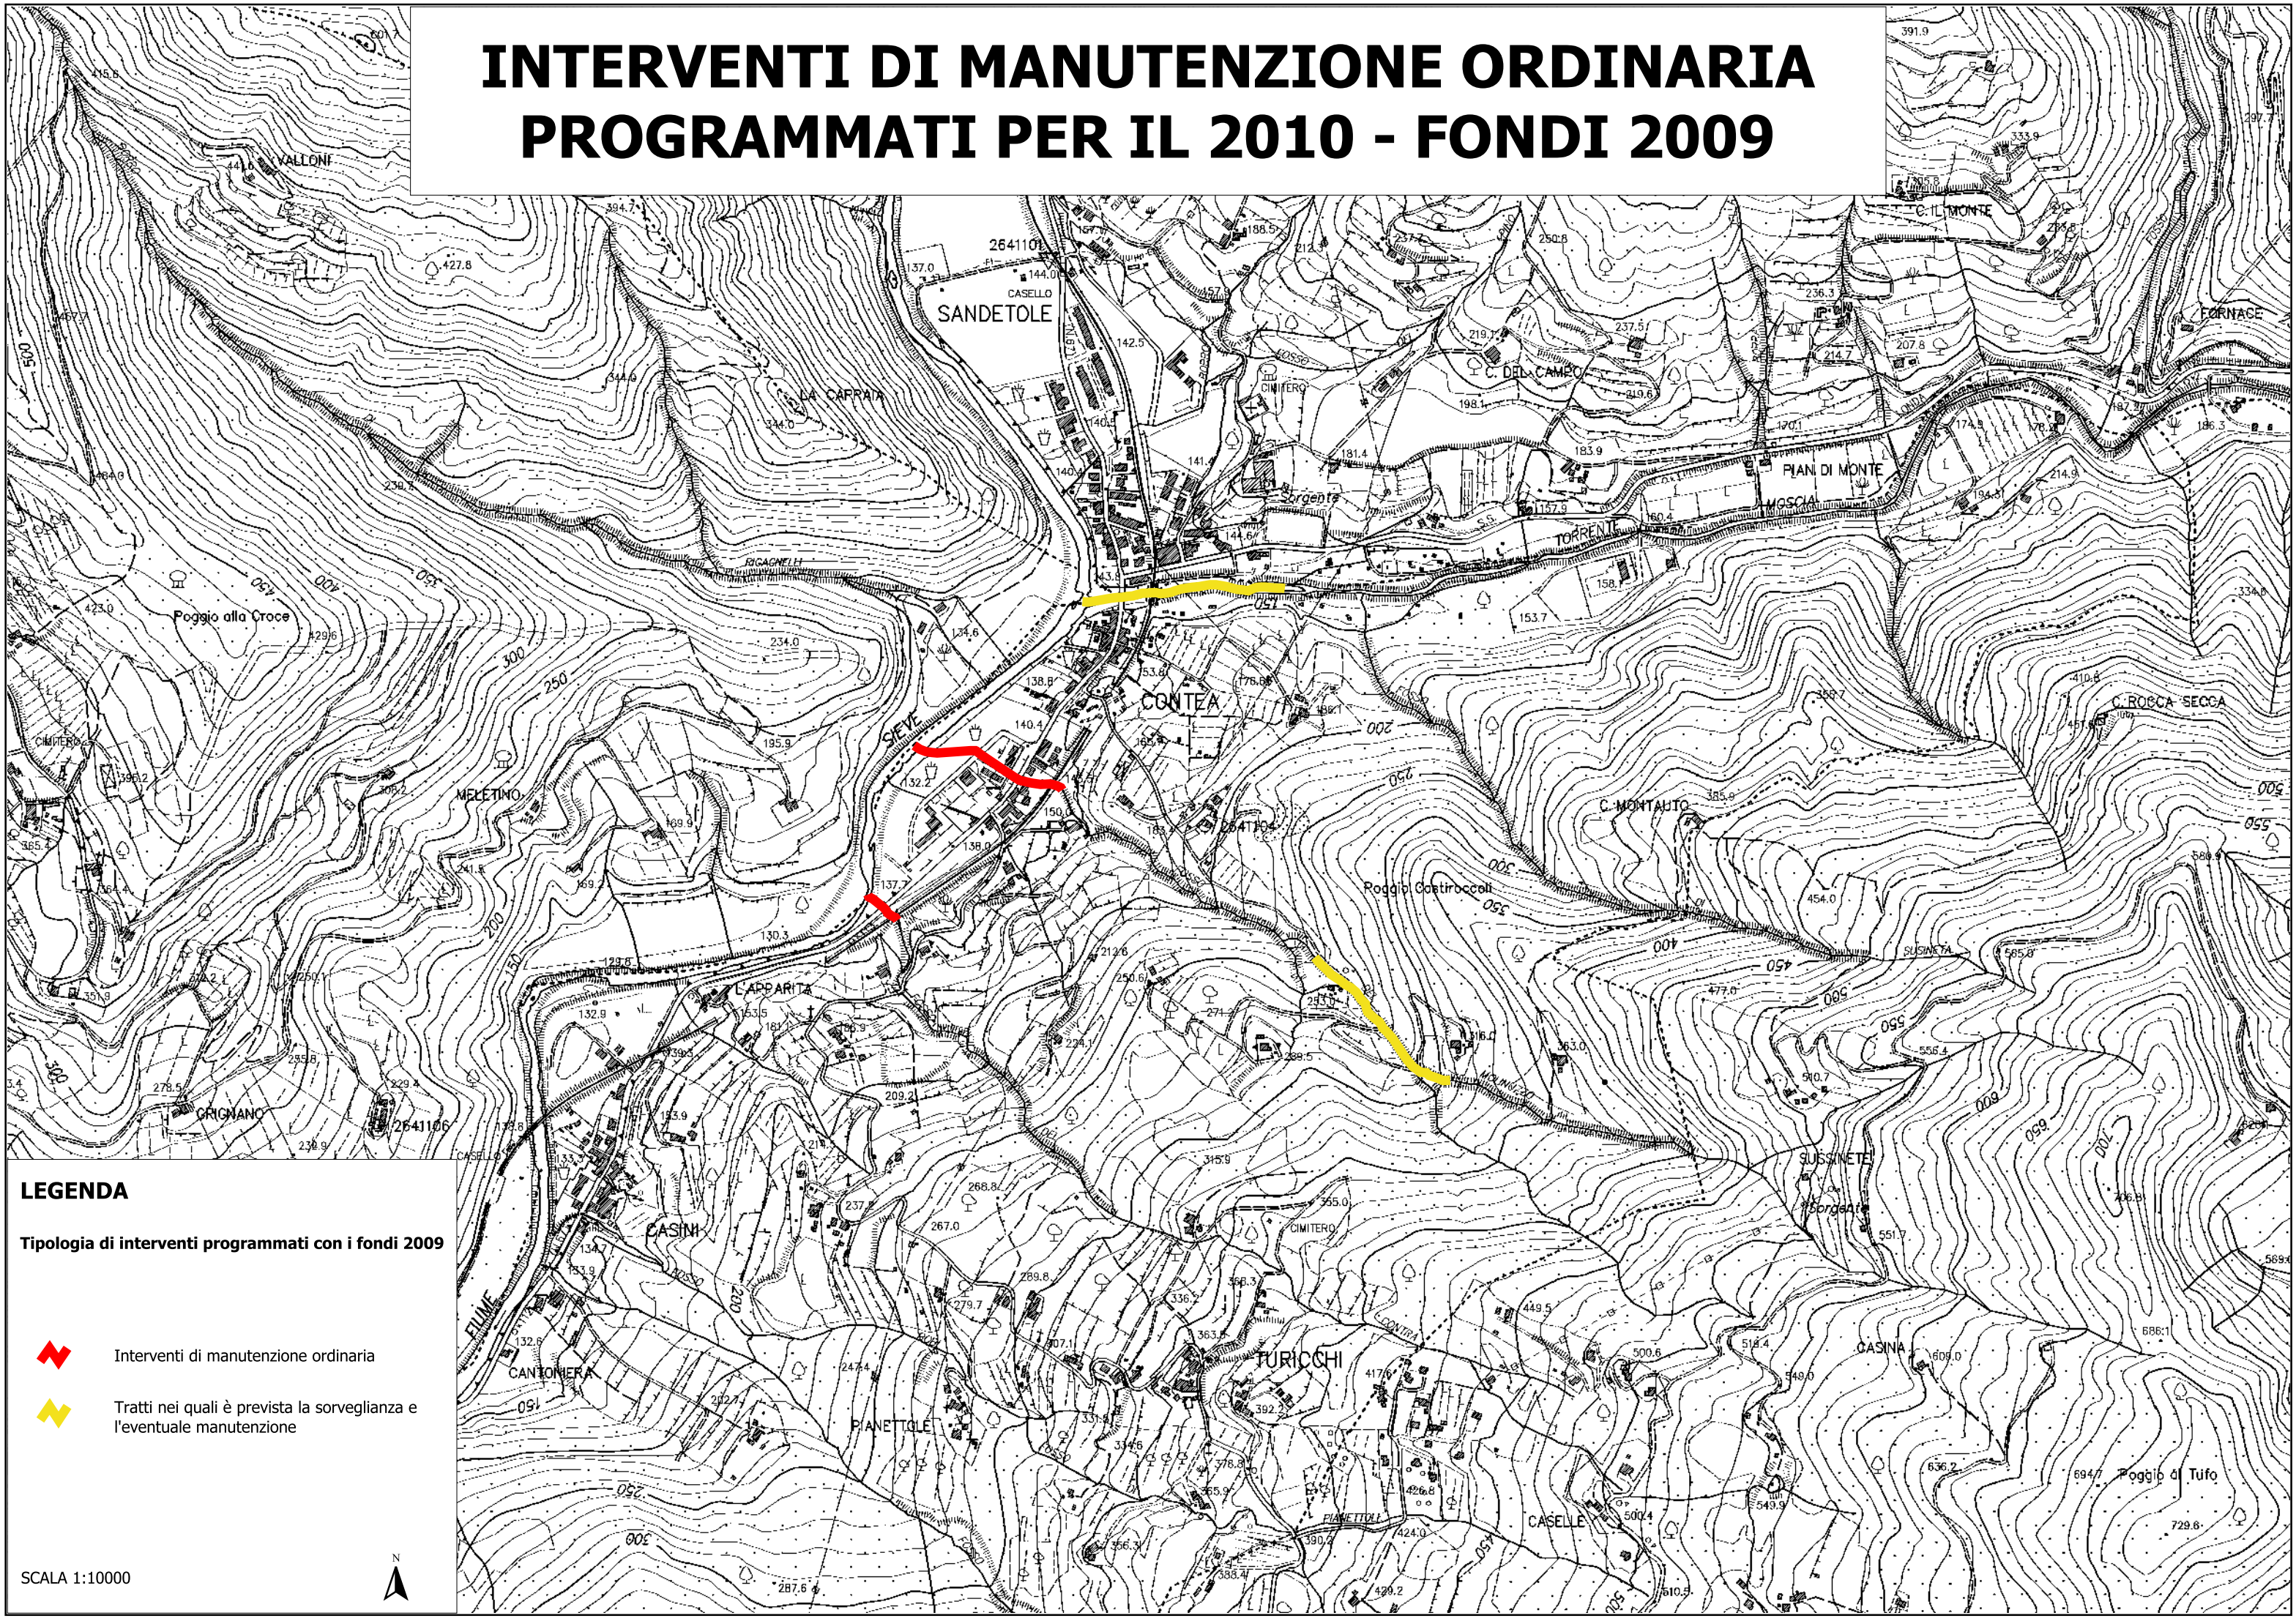

INTERVENTI DI MANUTENZIONE ORDINARIA PROGRAMMATI PER IL 2010 - FONDI 2009

LEGENDA
Tipologia di interventi programmati con i fondi 2009

-  Interventi di manutenzione ordinaria
-  Tratti nei quali è prevista la sorveglianza e l'eventuale manutenzione

SCALA 1:10000

INTERVENTI DI MANUTENZIONE ORDINARIA PROGRAMMATI PER IL 2010 - FONDI 2009

LEGENDA

Tipologia di interventi programmati con i fondi 2009

 Interventi di manutenzione ordinaria

 Tratti nei quali è prevista la sorveglianza e l'eventuale manutenzione

SCALA 1:10000

INTERVENTI DI MANUTENZIONE ORDINARIA PROGRAMMATI PER IL 2010 - FONDI 2009

LEGENDA

Tipologia di interventi programmati con i fondi 2009

-  Interventi di manutenzione ordinaria
-  Tratti nei quali è prevista la sorveglianza e l'eventuale manutenzione

SCALA 1:10000