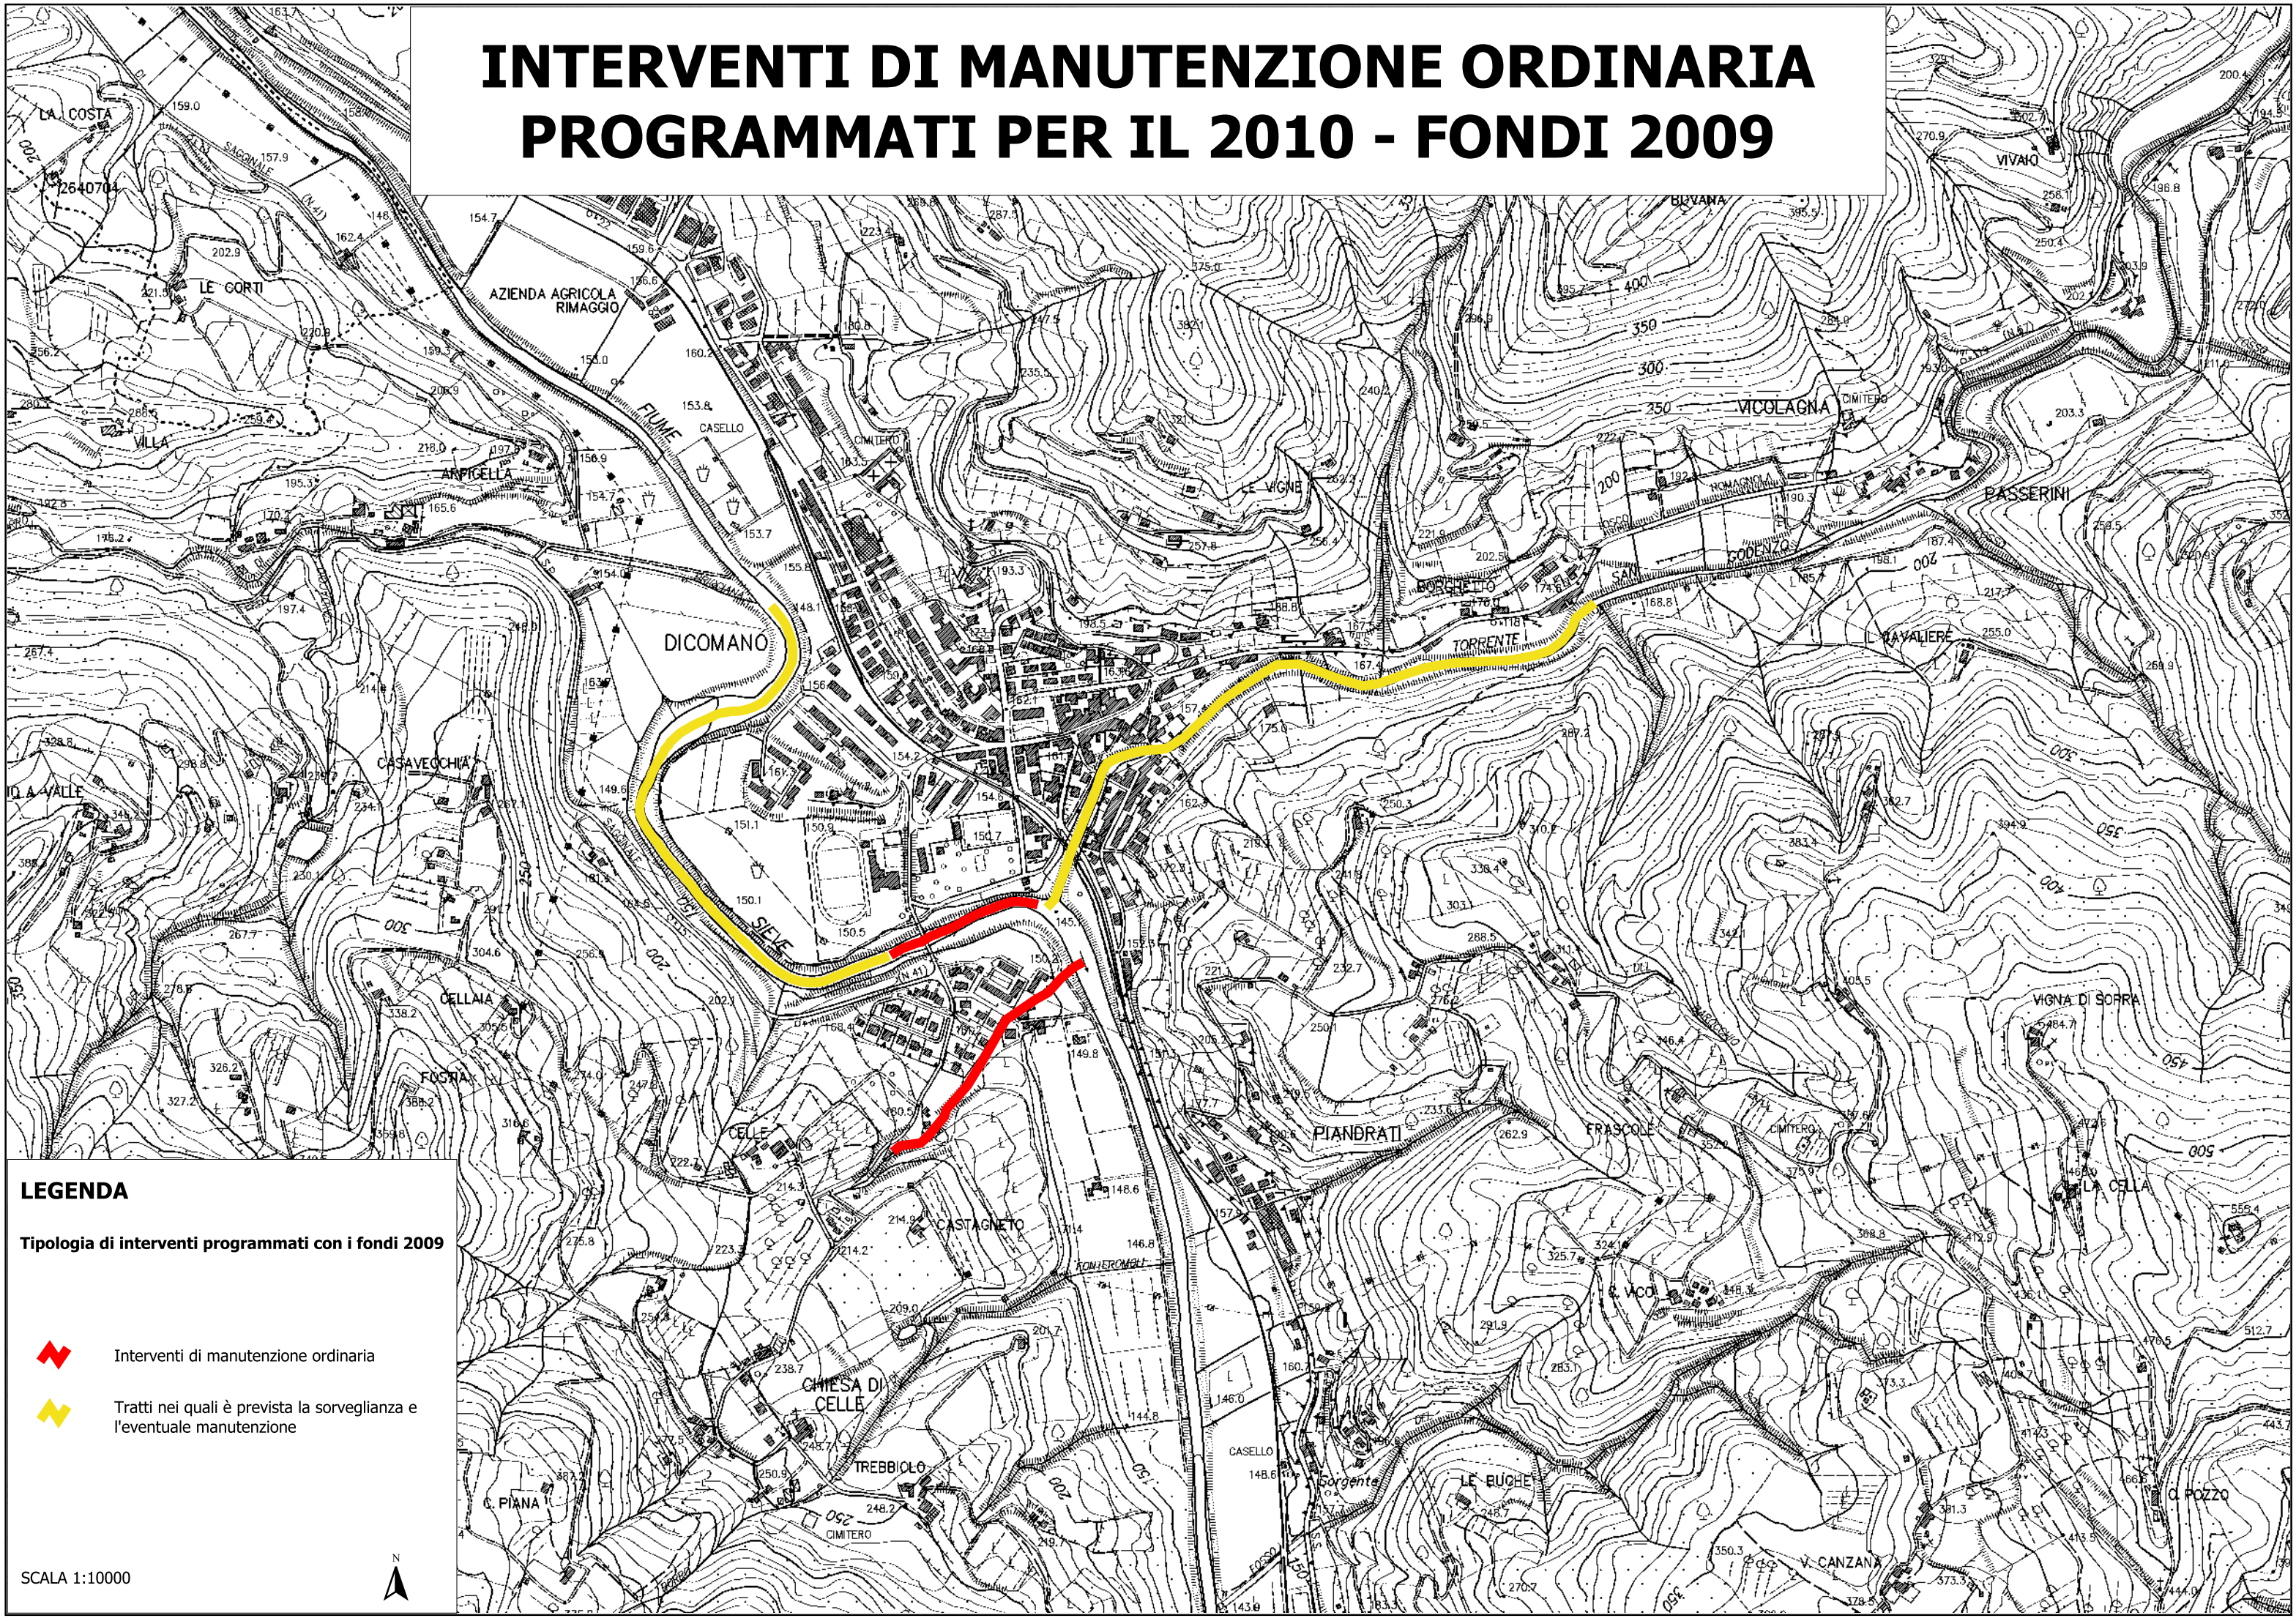

INTERVENTI DI MANUTENZIONE ORDINARIA PROGRAMMATI PER IL 2010 - FONDI 2009

LEGENDA
Tipologia di interventi programmati con i fondi 2009

-  Interventi di manutenzione ordinaria
-  Tratti nei quali è prevista la sorveglianza e l'eventuale manutenzione

SCALA 1:10000

INTERVENTI DI MANUTENZIONE ORDINARIA PROGRAMMATI PER IL 2010 - FONDI 2009

LEGENDA

Tipologia di interventi programmati con i fondi 2009

 Interventi di manutenzione ordinaria

 Tratti nei quali è prevista la sorveglianza e l'eventuale manutenzione

SCALA 1:10000

INTERVENTI DI MANUTENZIONE ORDINARIA PROGRAMMATI PER IL 2010 - FONDI 2009

LEGENDA

Tipologia di interventi programmati con i fondi 2009

-  Interventi di manutenzione ordinaria
-  Tratti nei quali è prevista la sorveglianza e l'eventuale manutenzione

SCALA 1:10000